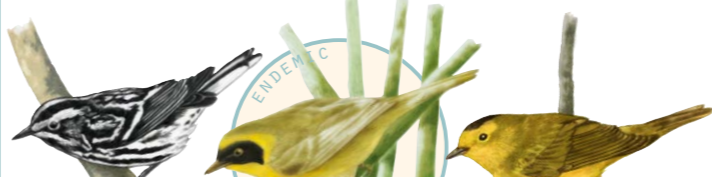

**Ash-throated Flycatcher**  
Copetón Cuello Cenizo  
*Myiarchus cinerascens*  
7.5-8 in (19-20.5 cm)

**Scrub Jay**  
Chara Azuleja  
*Aphelocoma coerulescens*  
10.5-12.5 in (26.5-32 cm)

**Grey Thrasher**  
Cuitlacoche Peninsular  
*Toxostoma cinereum*  
9.5-10.5 in (24-26.5 cm)

**California Gnatcatcher**  
Perlita Californiana  
*Polioptila californica*  
4-4.2 in (10-11 cm)

**Cactus Wren**  
Matraca Desértica  
*Campylorhynchus brunneicapillus*  
7-7.5 in (18-19 cm)

**Northern Mockingbird**  
Cenzontle Norteño  
*Mimus polyglottos leucopterus*  
9-10 in (23-25.5 cm)

**Phainopepla**  
Capulinerio Negro  
*Phainopepla nitens*  
6.7-7.7 in (17-19.5 cm)

**Bell's Vireo**  
Vireo de Bell  
*Vireo bellii*  
4.3-4.7 in (11-12 cm)

**Verdin**  
Baloncillo  
*Auriparus flaviceps*  
4-4.2 in (10-11 cm)