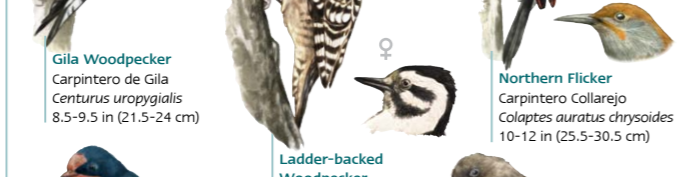

**Sharp-shinned Hawk**  
Gavilán Pajarero  
*Accipiter striatus*  
11-14 in  
(28-35.5 cm)

**Crested Caracara**  
Caracara Común  
*Caracara cheriway*  
19-23 in  
(48-58.5 cm)

**Cooper's Hawk**  
Gavilán de Cooper  
*Accipiter cooperi*  
15-20 in  
(38-51 cm)

**American Kestrel**  
Cernícalo Americano  
*Falco sparverius*  
10-11.5 in  
(25.5-29 cm)

**Mourning Dove**  
Paloma Huiłota  
*Zenaida macroura*  
10-12 in (25.5-30.5 cm)

**White-winged Dove**  
Paloma Ala Blanca  
*Zenaida asiatica*  
10.5-12 in (26.5-30.5 cm)

**Common Ground-Dove**  
Tórtola Común  
*Columbina passerina*  
6.2-6.7 in (16-17 cm)

**Ruddy Ground-Dove**  
Tórtola Rojiza  
*Columbina talpacoti*  
6.5-7 in (16.5-18 cm)

**California Quail**  
Codorniz Californiana  
*Callipepla californica*  
9-10 in (23-25.5 cm)