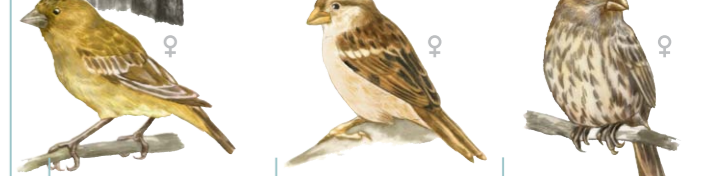

**Lazuli Bunting**  
Colorín Lazulita  
*Passerina amoena*  
5-5.5 in (13-14 cm)

**Blue Grosbeak**  
Picogrueso Azul  
*Passerina caerulea*  
6.5-7 in (16.5-17.5 cm)

**California Towhee**  
Rascador Californiano  
*Pipilo crissalis*  
7.5-9 in (19-23 cm)

**Red-winged Blackbird**  
Tordo charretero  
*Agelaius phoeniceus*  
8.5-9.5 in (21.5-24 cm)

**White-crowned Sparrow**  
Gorríon Corona Blanca  
*Zonotrichia leucophrys*  
6.2-7 in (16-18 cm)

**Hooded Oriole**  
Calandria Zapotera  
*Icterus cucullatus*  
7.3-7.8 in (18.5-20 cm)

**Bullock's Oriole**  
Calandria Veteadá  
*Icterus bullockii*  
7-8 in (18-20.5 cm)

**Scott's Oriole**  
Calandria Tunera  
*Icterus parisorum*  
7.5-8.3 in (19-21 cm)

**Lesser Goldfinch**  
Dominico Dorso Oscuro  
*Spinus psaltria*  
4-4.5 in (10-11.5 cm)