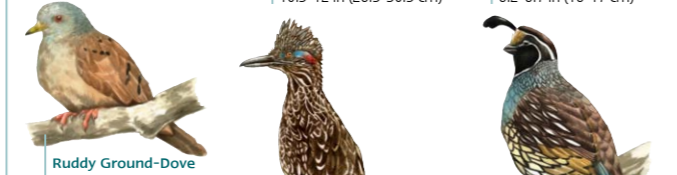

**Turkey Vulture**  
Zopilote Cabeza Roja  
*Cathartes aura*  
26-30 in  
(66-76.5 cm)

**Osprey**  
Águila Pescadora  
*Pandion haliaetus*  
22-26 in  
(56-66 cm)

**Zone-tailed Hawk**  
Halcón Aura  
*Buteo albonotatus*  
18-21 in  
(45.5-53 cm)

**Sharp-shinned Hawk**  
Gavilán Pajarero  
*Accipiter striatus*  
11-14 in  
(28-35.5 cm)

**Crested Caracara**  
Caracara Común  
*Caracara cheriway*  
19-23 in  
(48-58.5 cm)

**Cooper's Hawk**  
Gavilán de Cooper  
*Accipiter cooperi*  
15-20 in  
(38-51 cm)

**American Kestrel**  
Cernícalo Americano  
*Falco sparverius*  
10-11.5 in  
(25.5-29 cm)

**Mourning Dove**  
Paloma Huiłota  
*Zenaida macroura*  
10-12 in (25.5-30.5 cm)

**White-winged Dove**  
Paloma Ala Blanca  
*Zenaida asiatica*  
10.5-12 in (26.5-30.5 cm)