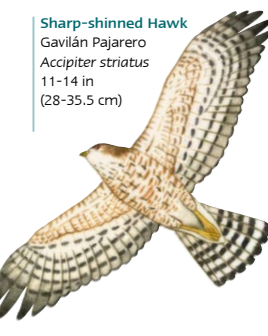

 <b>Sanderling</b> Playero Blanco <i>Calidris alba</i> 7-7.5 in (18-19 cm)	 <b>Ruddy Turnstone</b> Vuelvepedras Rojizo <i>Arenaria interpres</i> 8.5-9 in (21.5-23 cm)	 <b>Western Sandpiper</b> Playero Occidental <i>Calidris mauri</i> 6-6.5 in (15-16.5 cm)
 <b>Common Snipe</b> Agachona Común <i>Gallinago gallinago</i> 9.7-10.5 in (25-26.5 cm)	 <b>Red Knot</b> Playero Gordo <i>Calidris canutus rufa</i> 10-10.5 in (25.5-26.5 cm)	 <b>Long-billed Dowitcher</b> Costurero Pico Largo <i>Limnodromus scolopaceus</i> 10-11.5 in (25.5-29 cm)
 <b>Short-billed Dowitcher</b> Costurero Pico Corto <i>Limnodromus griseus</i> 9.5-11 in (24-28 cm)	 <b>Yellow-footed Gull</b> Gaviota Pata Amarilla <i>Larus livens</i> 22-27 in (56-67.5 cm)	 <b>Red Phalarope</b> Falárapo Pico Grueso <i>Phalaropus fulicularia</i> 8-8.5 in (20-21.5 cm)
 <b>California Gull</b> Gaviota Californiana <i>Larus californicus</i> 18-21 in (45.5-53 cm)	 <b>Bonaparte's Gull</b> Gaviota de Bonaparte <i>Larus philadelphia</i> 13-13.5 in (33-34.5 cm)	 <b>Wilson's Plover</b> Chorlito Pico Grueso <i>Charadrius wilsonia</i> 7-7.5 in (18-19 cm)
 <b>Least Tern</b> Golondrina Marina Menor <i>Sternula antillarum</i> 8-9 in (20.5-23 cm)	 <b>Heermann's Gull</b> Gaviota de Heermann <i>Larus heermanni</i> 18-20 in (45.5-50.5 cm)	 <b>Elegant Tern</b> Golondrina Marina Elegante <i>Thalasseus elegans</i> 14.5-16 in (37-41 cm)
 <b>Caspian Tern</b> Golondrina Marina Caspica <i>Hydroprogne caspia</i> 20-22 in (51-57 cm)	 <b>Wilson's Plover</b> Chorlito Pico Grueso <i>Charadrius wilsonia</i> 7-7.5 in (18-19 cm)	 <b>Wilson's Plover</b> Chorlito Pico Grueso <i>Charadrius wilsonia</i> 7-7.5 in (18-19 cm)

**Turkey Vulture**  
Zopilote Cabeza Roja  
*Cathartes aura*  
26-30 in  
(66-76.5 cm)

**Osprey**  
Águila Pescadora  
*Pandion haliaetus*  
22-26 in  
(56-66 cm)

**Zone-tailed Hawk**  
Halcón Aura  
*Buteo albonotatus*  
18-21 in  
(45.5-53 cm)